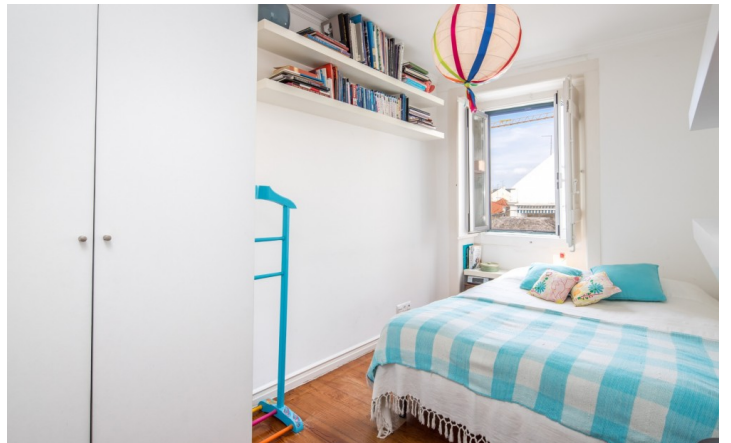

## Sobre

Apartamento T1, ao lado do Jardim do Príncipe Real, com vista desafogada.

- Dispõe de 1 sala luminosa com 20,6m<sup>2</sup>, quarto com armário, cozinha e zona exterior com área coberta de arrumos.
- Ideal para investimento / habitação.