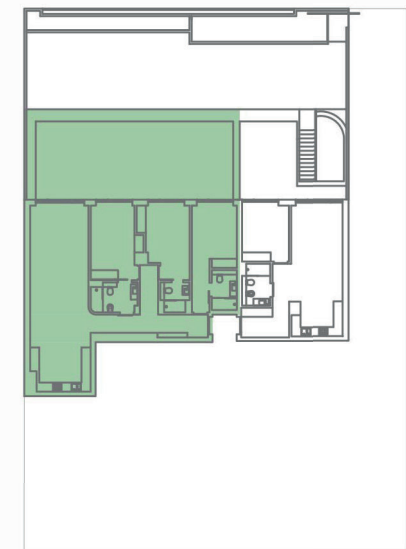

- 1 | 36.30m² Sala
- 2 | 11.10m² Kitchnette
- 3 | 15.00m² Quarto
- 4 | 5.70m² I.S.
- 5 | 14.00m² Suite
- 6 | 3.60m² I.S.
- 7 | 15.50m² Suite
- 8 | 4.40m² I.S.
- 9 | 14.30m² Circulação
- 10 | 78.20m² Terraço

PISO 0 - T3 | A

ALÇADO TARDOZ | ALÇADO PRINCIPAL

PISO 0

ABI | 146,30 m²
VARANDAS | 77,40 m²
SEM ESCALA