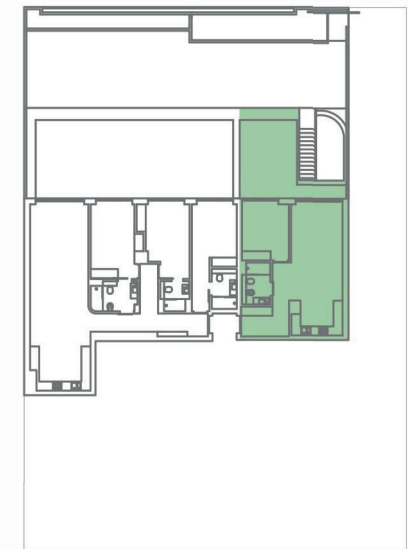

- 1 | 22.20m² Sala
- 2 | 7.50m² Kitchnette
- 3 | 11.40m² Quarto
- 4 | 5.10m² I.S.
- 5 | 9.50m² Circulação
- 6 | 23.60m² Terraço

PISO 0 - T1 | B

ALÇADO TARDOZ | ALÇADO PRINCIPAL

PISO 0

ABI | 68,90 m²

VARANDAS | 26,70 m²

SEM ESCALA

N