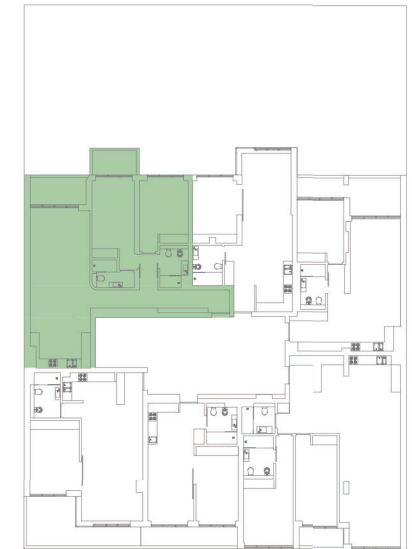

- 1 | 31.80 m2 Sala
- 2 | 8.70 m2 Kitchnette
- 3 | 15.00 m2 Suite
- 4 | 4.10 m2 I.S.
- 5 | 13.80 m2 Quarto
- 6 | 4.80 m2 I.S.
- 7 | 15.10 m2 Circulação
- 8 | 5.70 m2 Varanda
- 9 | 7.30 m2 Varanda

PISO 1 - T2 | D

ALÇADO TARDOZ | ALÇADO PRINCIPAL

PISO 1

ABI | 117,30 m2
VARANDAS | 13,00 m2
SEM ESCALA

N