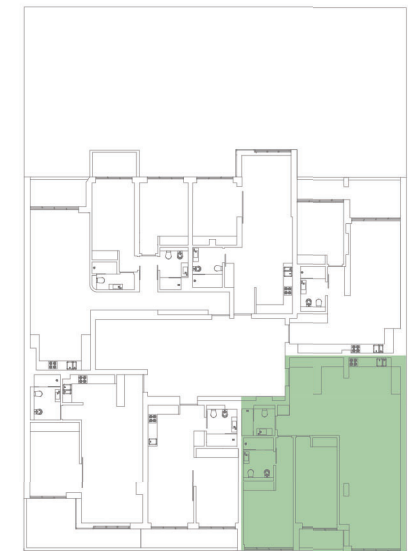

- 1 | 39.30 m2 Sala
- 2 | 13.20 m2 Kitchnette
- 3 | 16.30 m2 Quarto
- 4 | 4.40 m2 I.S.
- 5 | 17.00 m2 Quarto
- 6 | 5.60 m2 I.S.
- 7 | 15.90 m2 Circulação
- 8 | 4.30 m2 Varanda

PISO 1 - T2 | G

ALÇADO TARDOZ | ALÇADO PRINCIPAL

PISO 1

ABI | 130,70 m2
VARANDAS | 4,30 m2
SEM ESCALA