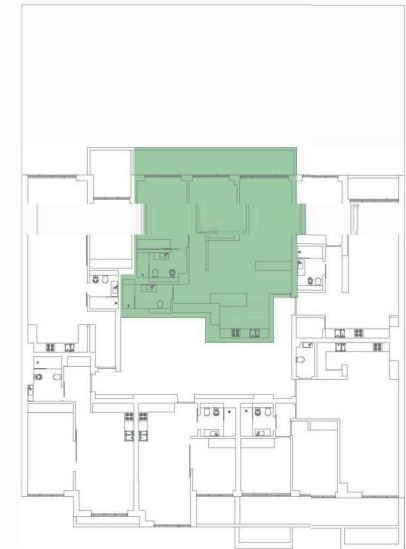

- 1 | 29,10m2 Sala
- 2 | 10,90m2 Kitchnette
- 3 | 14,90m2 Suite
- 4 | 6,00m2 I.S.
- 5 | 10,90m2 Quarto
- 6 | 5,80m2 I.S.
- 7 | 8,60m2 Circulação
- 8 | 18,90m2 Varanda

ENTRADA

N

COPA®

COOL LIVING

PISO 2 - T2 | K

ALÇADO TARDOZ | ALÇADO PRINCIPAL

PISO 2

ABI | 107,90 m2

VARANDAS | 18,90 m2

SEM ESCALA