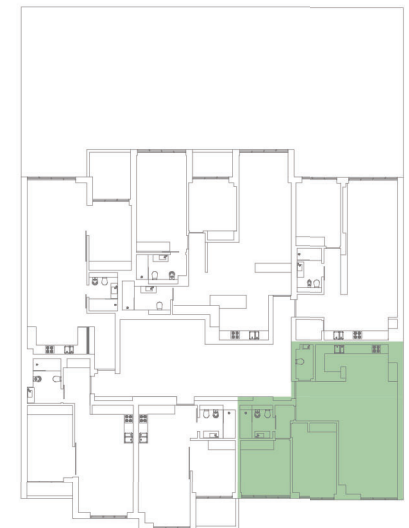

- 1 | 28.10 m2 Sala
- 2 | 12.30 m2 Kitchnette
- 3 | 11.60 m2 Quarto
- 4 | 4.90 m2 I.S.
- 5 | 14.10 m2 Quarto
- 6 | 2.80 m2 I.S.
- 7 | 10.20 m2 Circulação

N

PISO 3 - T2 | S

ALÇADO TARDOZ | ALÇADO PRINCIPAL

PISO 3

ABI | 101,60 m2
VARANDAS | -
SEM ESCALA