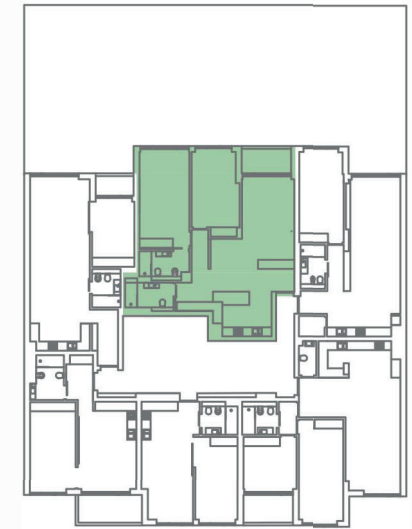

- 1 | 29 m2 Sala
- 2 | 10.90 m2 Kitchnette
- 3 | 20.90 m2 Suite
- 4 | 6.00 m2 I.S.
- 5 | 16.20 m2 Quarto
- 6 | 5.80 m2 I.S.
- 7 | 8.60 m2 Circulação
- 8 | 5.90 m2 Varanda

N

COPA®

COOL LIVING

PISO 4 - T2 | W

ALÇADO TARDOZ | ALÇADO PRINCIPAL

PISO 4

ABI | 121,10 m2
VARANDAS | 5,90 m2
SEM ESCALA