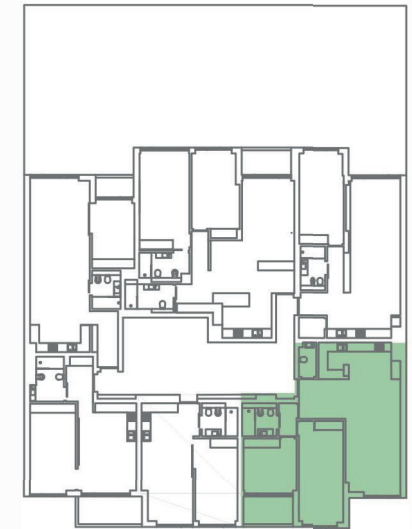

- 1 | 26.90 m2 Sala
- 2 | 12.30 m2 Kitchnette
- 3 | 20.30 m2 Quarto
- 4 | 4.90 m2 I.S.
- 5 | 12.40 m2 Quarto
- 6 | 2.80 m2 I.S.
- 7 | 11.10 m2 Circulação
- 8 | 6.50 m2 Varanda

PISO 4 - T2 | Y

ALÇADO TARDOZ | ALÇADO PRINCIPAL

PISO 4

ABI | 109,00 m2  
VARANDAS | 6,50 m2  
SEM ESCALA