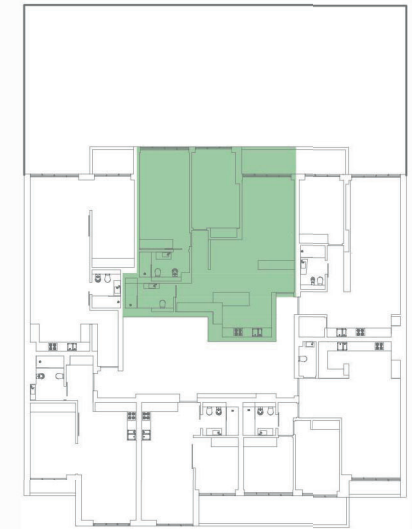

- 1 | 29 m2 Sala
- 2 | 10.90 m2 Kitchnette
- 3 | 20.90 m2 Suite
- 4 | 6.00 m2 I.S.
- 5 | 16.20 m2 Quarto
- 6 | 5.80 m2 I.S.
- 7 | 8.60 m2 Circulação
- 8 | 6.70 m2 Varanda

N

COPA®

COOL LIVING

PISO 5 - T2 | AC

ALÇADO TARDOZ | ALÇADO PRINCIPAL

PISO 5

ABI | 120,30 m2
VARANDAS | 6,70 m2
SEM ESCALA