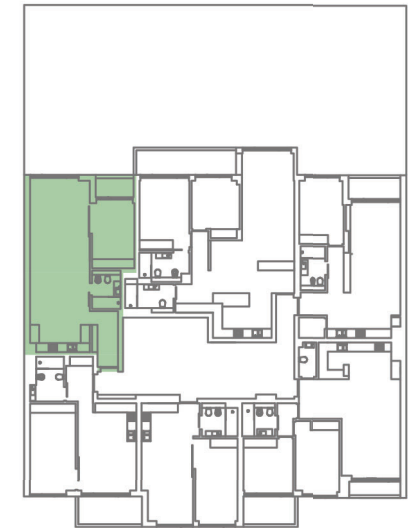

- 1 | 37,40 m2 Sala
- 2 | 6,60 m2 Kitchnette
- 3 | 12,00 m2 Quarto
- 4 | 4,80 m2 I.S.
- 5 | 6,10 m2 Circulação
- 6 | 3,70 m2 Varanda

ENTRADA

N

PISO 6 - T1 | AH

ALÇADO TARDOZ | ALÇADO PRINCIPAL

PISO 6

ABI | 81,40 m2
VARANDAS | 3,70 m2
SEM ESCALA