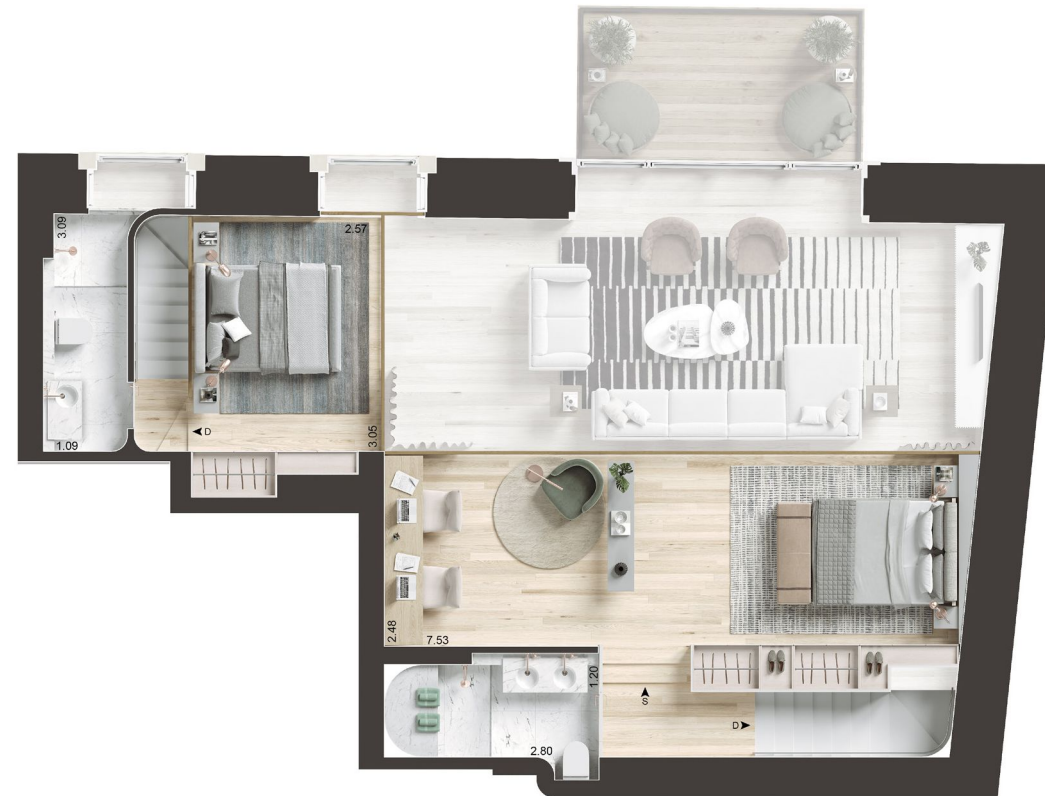

MEZANINO
MEZZANINE

LOFT
K

GRAND
LOFT
AVENIDA

ÁREA BRUTA PRIVATIVA INTERIOR: **154,45m²**

GROSS INTERNAL AREA

ÁREA EXTERIOR: **7,50m²**

GROSS EXTERNAL AREA

ÁREA PRIVATIVA TOTAL: **161,95m²**

TOTAL AREA

2

PISO
FLOOR

RUA DA GLÓRIA