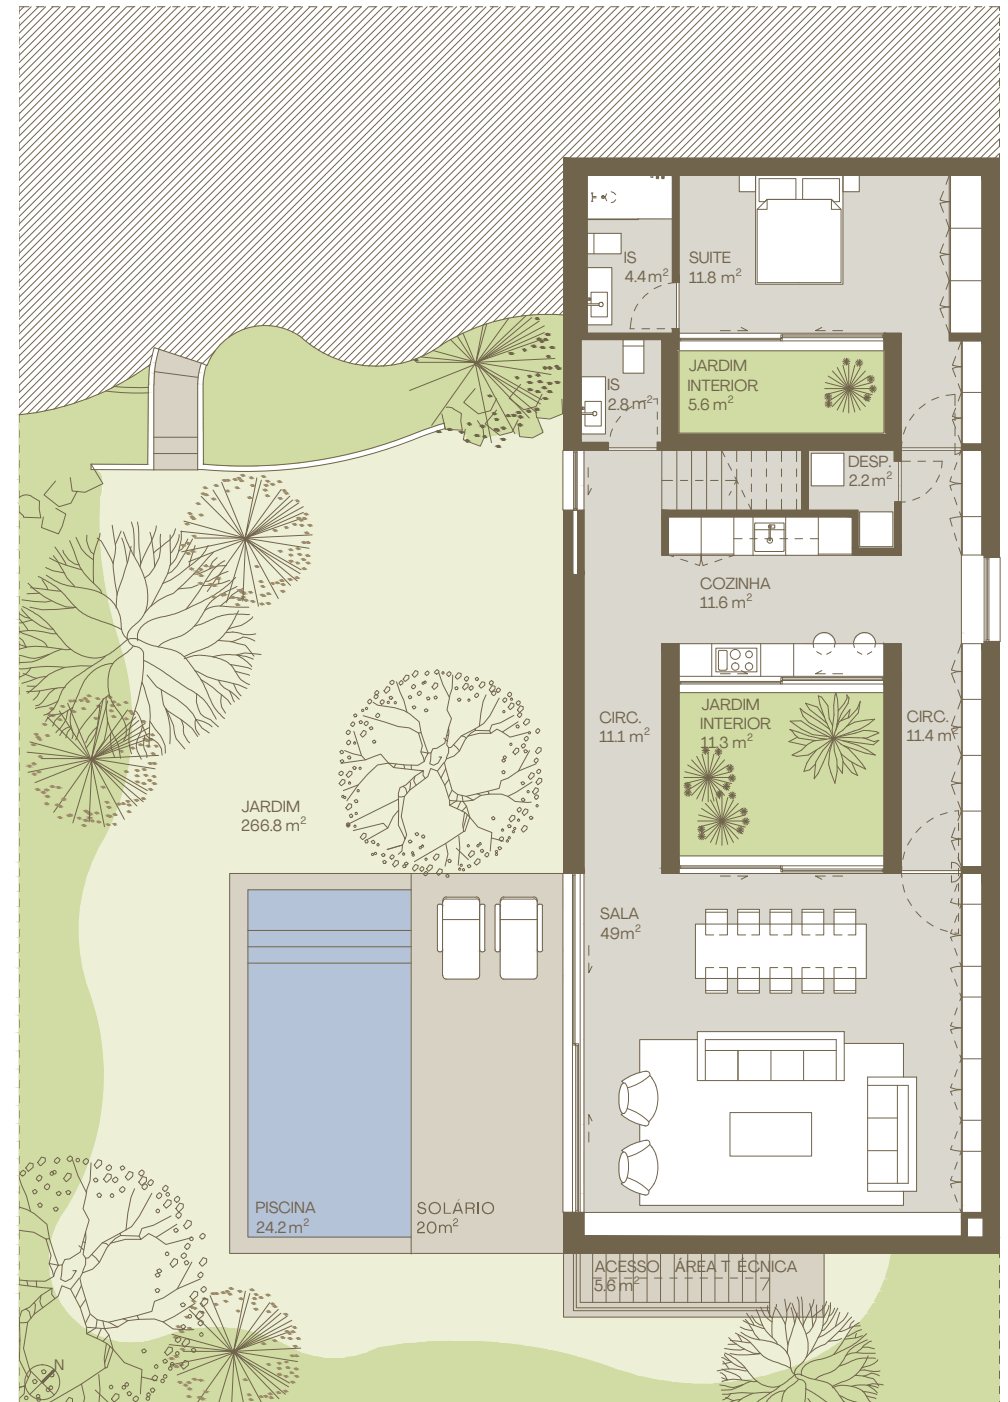

PLÁTANOS

The lines of Nature

A5

T4 / PISO -1

ÁREA BRUTA DE CONSTRUÇÃO TOTAL 326.9 M

ÁREA EXTERIOR 266.8 M

ÁREA DO LOTE 450 M

ESTACIONAMENTO 2 LUGARES

PLÁTANOS

The lines of Nature

A5

T4 / PISO 0

ÁREA BRUTA DE CONSTRUÇÃO TOTAL 326.9 M

ÁREA EXTERIOR 266.8 M

ÁREA DO LOTE 450 M

ESTACIONAMENTO 2 LUGARES