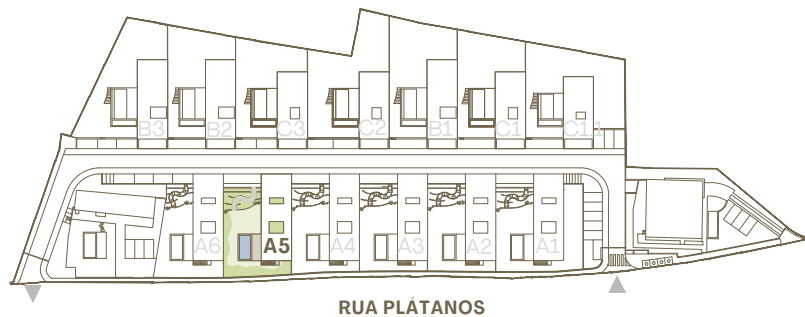

PLÁTANOS

The lines of Nature

A5

T4 / PISO -1

ÁREA BRUTA DE CONSTRUÇÃO TOTAL 326.9 M

ÁREA EXTERIOR 266.8 M

ÁREA DO LOTE 450 M

ESTACIONAMENTO 2 LUGARES

PLÁTANOS

The lines of Nature

A5

T4 / PISO 0

ÁREA BRUTA DE CONSTRUÇÃO TOTAL 326.9 M

ÁREA EXTERIOR 266.8 M

ÁREA DO LOTE 450 M

ESTACIONAMENTO 2 LUGARES