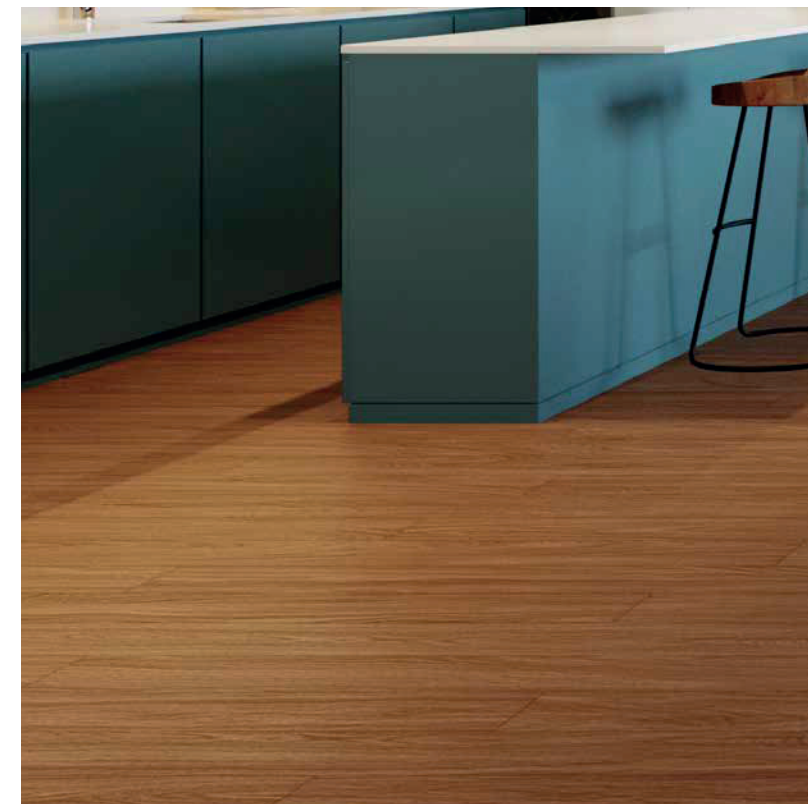

## GERAL GENERAL

**CAIXILHARIAS**  
Alumínio em cor cinza  
WINDOW FRAMES  
Grey aluminum

**PAVIMENTOS**  
Flutuante em laminado resistente à água em acabamento carvalho  
FLOORING  
Water-resistant laminate floating floors with oak finish

**PAREDES E BANCADA**  
Compósito cor branca  
WALLS AND COUNTERTOPS  
White composite material

**ELETRODOMÉSTICOS**  
Totalmente equipado  
APPLIANCES  
Fully equipped